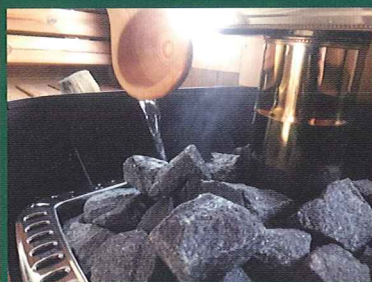

絶賛

NEW
発売中

薪焚きサウナログハウス

本場フィンランドからやって来た！夏でも冬でも気持ちe～！

Barrel sauna Alex 千葉店 展示中

火を入れてから1時間たらずであっという間に70～80℃。対面式のバレル型サウナは4人ゆったり談笑しながら、薪の炎とロウリュウ熱波を存分に味わえる。じんわりとマイルドに全身が温まった後は、外の風に吹かれクールダウン。気分はサイコー！やみつぎになってしまうかも？..ね！

e arth  r e

Sauna Kota

香取本店 展示中

本物に触れてみては？

火、石、水、木、風と、自然エネルギーをからだ中にたっぷりと浴びよう！
本物の自然だけが放つパワーに触れたなら、心身ともに元気になりそう！
そして、なんとも言えない気持ちい～爽快感が・・・。

仕様

Barrel sauna Alex

ゆったり4人～