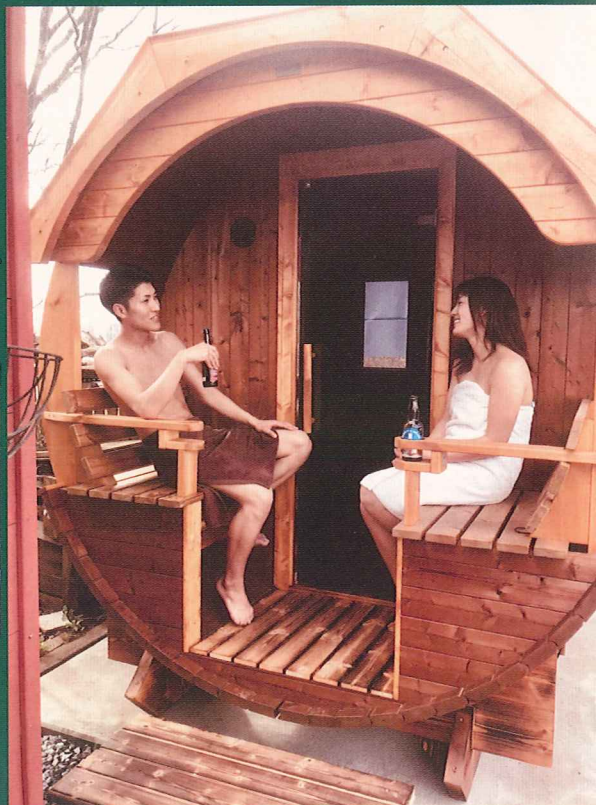

絶賛

NEW
発売中

薪焚きサウナログハウス

本場フィンランドからやって来た！夏でも冬でも気持ちe～！

Barrel sauna Alex 千葉店 展示中

火を入れてから1時間たらずであっという間に70～80℃。対面式のバレル型サウナは4人ゆったり談笑しながら、薪の炎とロウリュウ熱波を存分に味わえる。じんわりとマイルドに全身が温まった後は、外の風に吹かれクールダウン。気分はサイコー！やみつぎになってしまうかも？..ね！

e arth  r e

Sauna Kota

香取本店 展示中

本物に触れてみては？

火、石、水、木、風と、自然エネルギーをからだ中にたっぷりと浴びよう！
本物の自然だけが放つパワーに触れたなら、心身ともに元気になりそう！
そして、なんとも言えない気持ちい～爽快感が・・・。

仕様

Barrel sauna Alex

ゆったり4人～