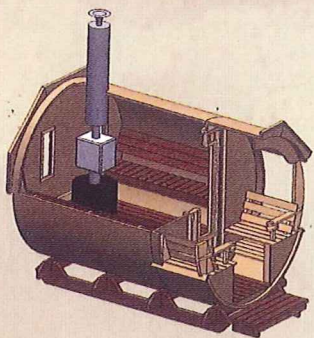

絶賛

NEW
発売中

薪焚きサウナログハウス

本場フィンランドからやって来た！夏でも冬でも気持ちe～！

Barrel sauna Alex 千葉店 展示中

火を入れてから1時間たらずであっという間に70～80℃。対面式のバレル型サウナは4人ゆったり談笑しながら、薪の炎とロウリュウ熱波を存分に味わえる。じんわりとマイルドに全身が温まった後は、外の風に吹かれクールダウン。気分はサイコー！やみつぎになってしまうかも？..ね！

e arth  r e

Sauna Kota

香取本店 展示中

本物に触れてみては？

火、石、水、木、風と、自然エネルギーをからだ中にたっぷりと浴びよう！
本物の自然だけが放つパワーに触れたなら、心身ともに元気になりそう！
そして、なんとも言えない気持ちい～爽快感が・・・。

仕様

Barrel sauna Alex

ゆったり4人～

Height 2,5m
900kg

Sauna Kota

ゆったり6人～

Saunakota 9m²

¥2,500,000- (税別)
運送費は別金となります。

価格

¥2,500,000- (税別)
運送費、組み立て工事費は別金となります。

ありがとう
25th
Anniversary