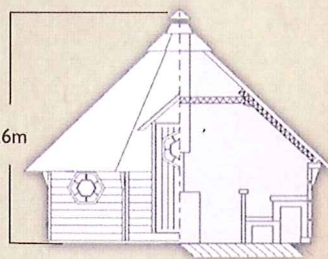

絶賛

NEW
発売中

薪焚きサウナログハウス

本場フィンランドからやって来た！夏でも冬でも気持ちe～！

Barrel sauna Alex 千葉店 展示中

火を入れてから1時間たらずであっという間に70～80℃。対面式のバレル型サウナは4人ゆったり談笑しながら、薪の炎とロウリュウ熱波を存分に味わえる。じんわりとマイルドに全身が温まった後は、外の風に吹かれクールダウン。気分はサイコー！やみつぎになってしまうかも？..ね！

e arth  r e

Sauna Kota

香取本店 展示中

本物に触れてみては？

火、石、水、木、風と、自然エネルギーをからだ中にたっぷりと浴びよう！
本物の自然だけが放つパワーに触れたなら、心身ともに元気になりそう！
そして、なんとも言えない気持ちい～爽快感が・・・。

仕様

Barrel sauna Alex

ゆったり4人～

Height 2,5m
900kg

Sauna Kota

ゆったり6人～

Saunakota 9m²

¥2,500,000- (税別)
運送費は別金となります。

価格

¥2,500,000- (税別)
運送費、組み立て工事費は別金となります。

ありがとう
25th
Anniversary