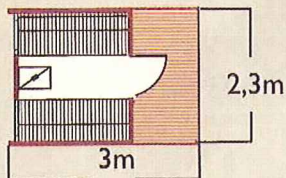

e arth  r e

Sauna Kota

香取本店 展示中

本物に触れてみては？

火、石、水、木、風と、自然エネルギーをからだ中にたっぷりと浴びよう！
本物の自然だけが放つパワーに触れたなら、心身ともに元気になりそう！
そして、なんとも言えない気持ちい～爽快感が・・・。

仕様

Barrel sauna Alex

ゆったり4人～

Height 2,5m
900kg

Sauna Kota

ゆったり6人～

Saunakota 9m²

¥2,500,000- (税別)
運送費は別金となります。

価格

¥2,500,000- (税別)
運送費、組み立て工事費は別金となります。

ありがとう
25th
Anniversary