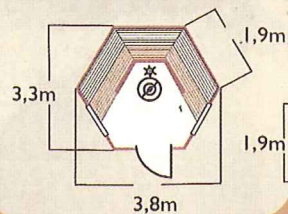

e arth  r e

Sauna Kota

香取本店 展示中

本物に触れてみては？

火、石、水、木、風と、自然エネルギーをからだ中にたっぷりと浴びよう！
本物の自然だけが放つパワーに触れたなら、心身ともに元気になりそう！
そして、なんとも言えない気持ちい～爽快感が・・・。

仕様

Barrel sauna Alex

ゆったり4人～

Height 2,5m
900kg

Sauna Kota

ゆったり6人～

Saunakota 9m²

¥2,500,000- (税別)
運送費は別金となります。

価格

¥2,500,000- (税別)
運送費、組み立て工事費は別金となります。

ありがとう
25th
Anniversary