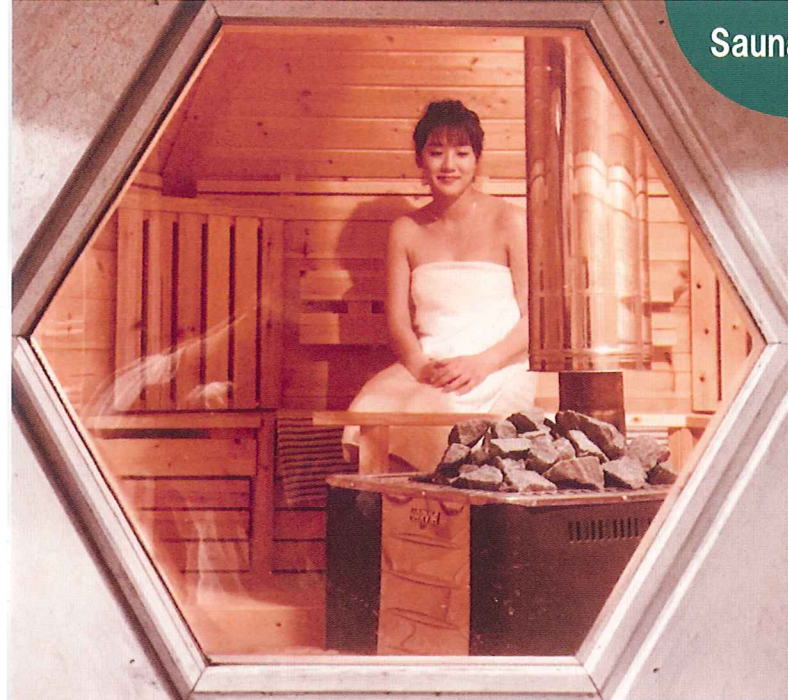

絶賛

NEW
発売中

薪焚きサウナログハウス

本場フィンランドからやって来た！夏でも冬でも気持ちe～！

Barrel sauna Alex 千葉店 展示中

火を入れてから1時間たらずであっという間に70～80℃。対面式のバレル型サウナは4人ゆったり談笑しながら、薪の炎とロウリュウ熱波を存分に味わえる。じんわりとマイルドに全身が温まった後は、外の風に吹かれクールダウン。気分はサイコー！やみつぎになってしまうかも？..ね！

e arth  r e

Sauna Kota

香取本店 展示中

本物に触れてみては？

火、石、水、木、風と、自然エネルギーをからだ中にたっぷりと浴びよう！
本物の自然だけが放つパワーに触れたなら、心身ともに元気になりそう！
そして、なんとも言えない気持ちい～爽快感が・・・。

仕様

Barrel sauna Alex

ゆったり4人～